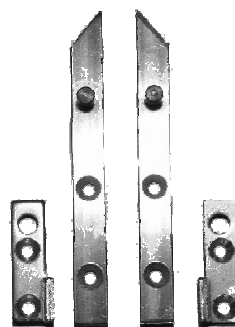

S1009/*

Pivot d'abattant de secrétaire en Fer

Sachet de 2 pivots

S1001/*

110 - 140 - 160 mm