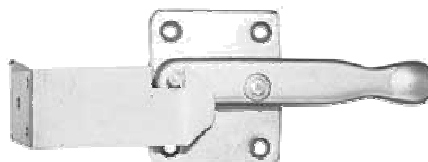

S1003

Tirette de table en Fer