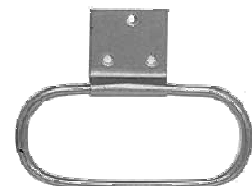

S1008

Crochets d'armoire en fonte

L: 60 mm

L: 70 mm

L: 80 mm