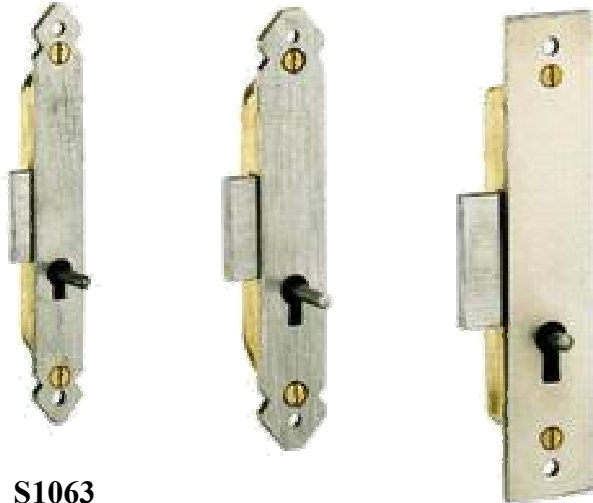

Serrure de Vitrine

S1063

Pêne sur le côté

Palâtre en laiton limé

Largeur: 10 - 14 - 18 mm

Hauteur: 82 - 86 - 94 mm

S1067

Pêne en bout

Palâtre en laiton limé

Largeur: 10 - 14 mm

Hauteur: 82 - 86

S1068

S1069

S1068

Fermant haut et bas

Palâtre en laiton limé

S1069

Fermant haut, bas et côté

Palâtre en laiton limé

Largeur: 15 mm

Hauteur: 135 mm

Gâches Acier ou Laiton

S1080F/*

S1080L/*

S1079

Gueule de loup plate et coudée

48x22 mm ou 48x35 mm

S1078

Coulisseaux fer et laiton

S1077

Gâche équerre laiton

- 1: 30x12x10 mm